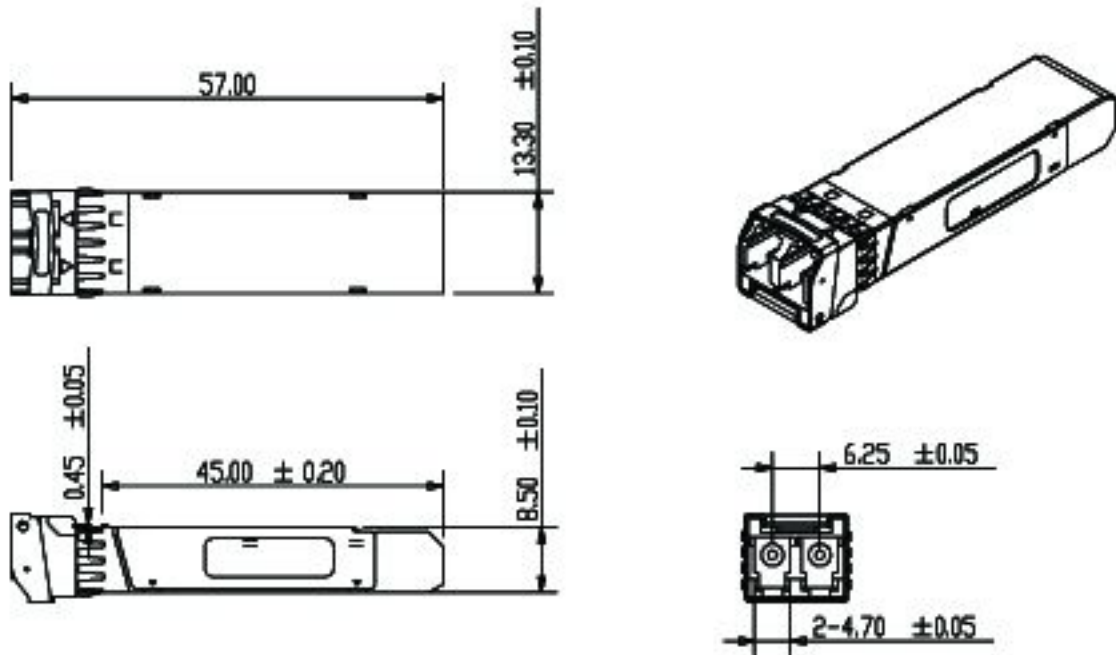

Parameter	Symbol	Min	Typical	Max	Unit

F-tone Networks

烽火通信科技股份有限公司

集团旗下

---

Notes:

---

Figure3. Host-Module Interface