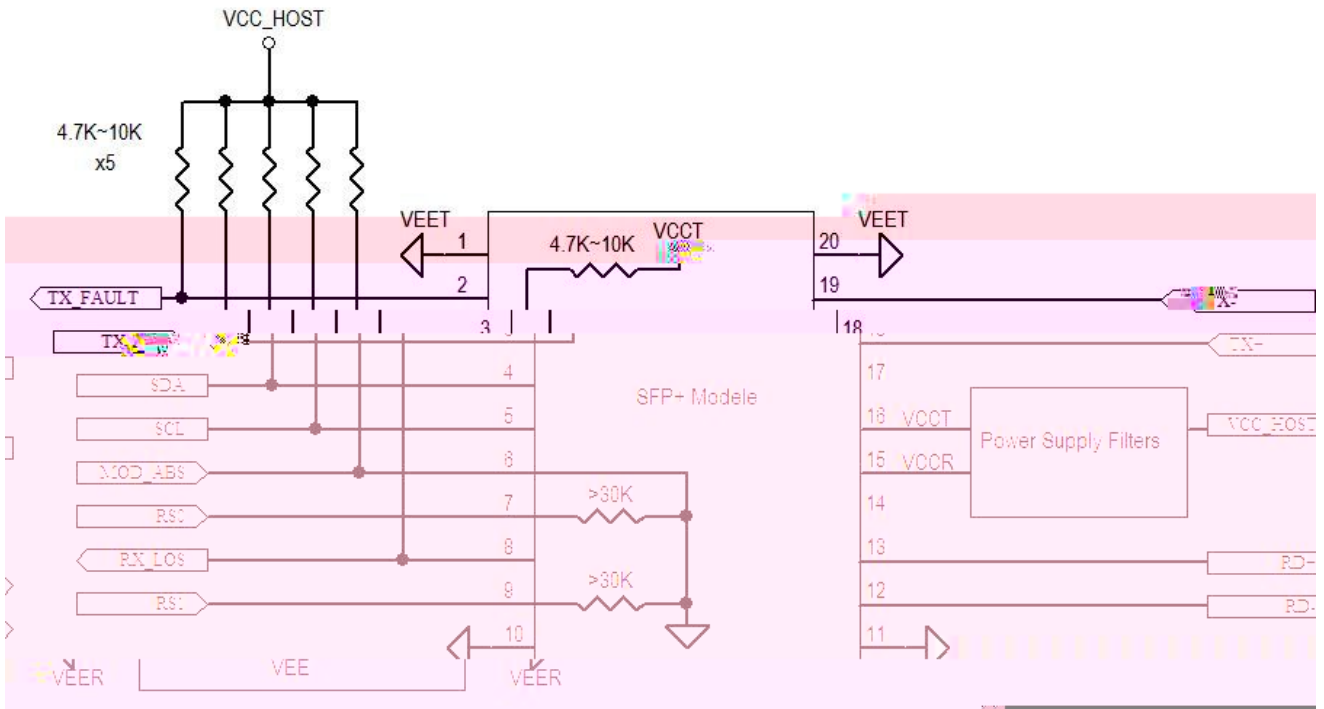

Parameter	Symbol	Min	Typical	Max	Unit

F-tone Networks

烽火通信科技股份有限公司

集团旗下

---

Notes:

---

Figure3. Host-Module Interface